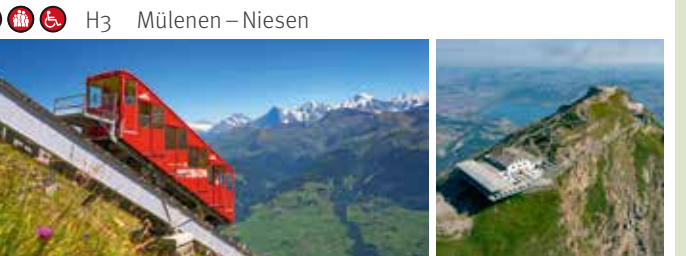

NIESEN - PYRAMIDE AM THURNERSEE MOUNTAIN PASSES BY POST BUS

T 0041 848 818 88 W postauto.ch/centralalps