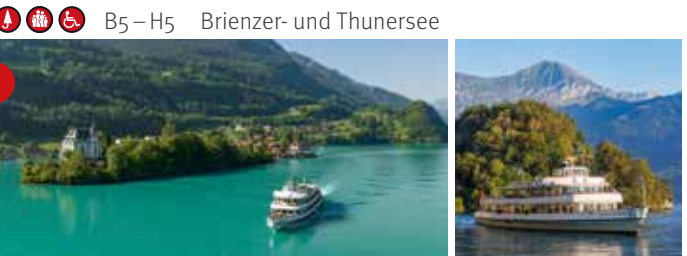

SCHIFFFAHRT THUNER- UND BRIENZERSEE CRUISES ON THE LAKES THUN AND BRIENZ

Eine Schiffahrt auf dem Thuner- und Brienzsee hält viele Angebote für unvergessliche Augenblicke bereit. Geniesse wunderbare Aussichten auf Berge, Schlösser sowie fische, Uferorte und verbinde die Fahrt mit einem feinen Essen. Auf dem See, eine Schiffahrt lässt sich ideal mit einem Aperitif und See kombinieren.

T 0041 88 327 68 11 W bil-schiff.ch